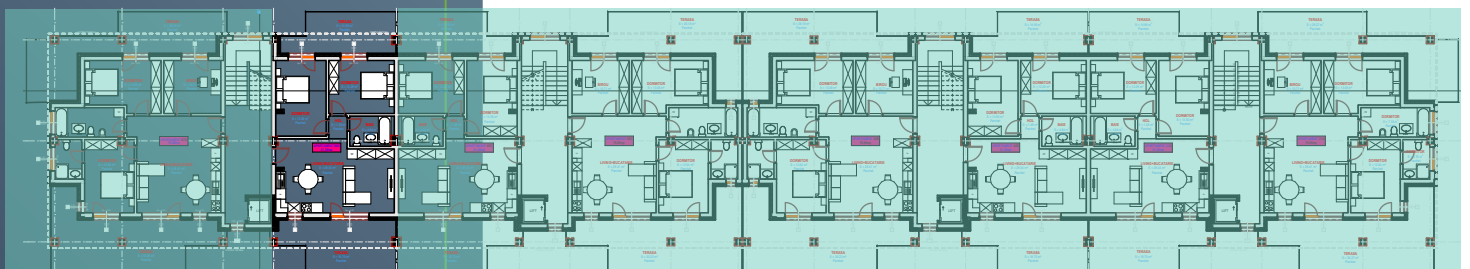

CORP B

SCARA D

PLAN ETAJ 5

APARTAMENT 88D

ECO SOMES LAND

APARTAMENT 3 CAMERE

S utila apartament: 59.77 mp

S utila balcon: 33.65 mp

S utila totala: 93.42 mp

Acest material are scop informativ si nu reprezinta o oferta sau un contract. Datorita schimbarilor ce pot interveni pe durata constructiei, suprafetele, finisajele, sau specificatiile tehnice pot fi modificate fara o notificare prealabila, dar in deplina concordanta cu orice contract semnat