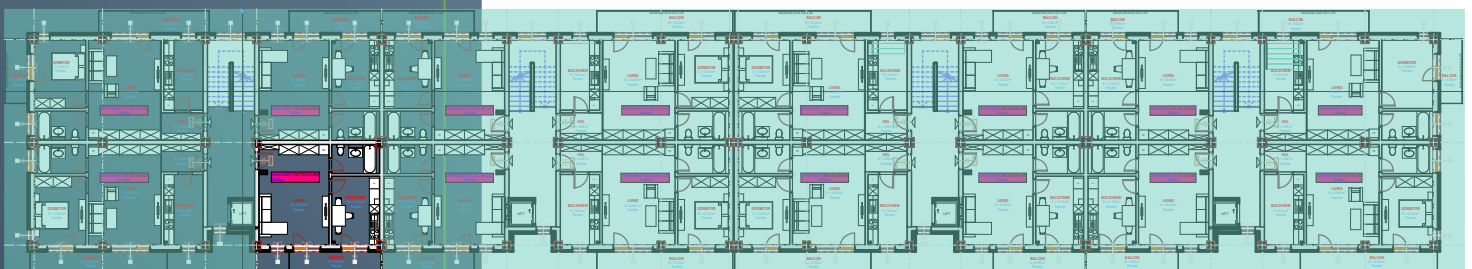

CORP B

SCARA D

PLAN ETAJ 3

APARTAMENT 81D

ECO SOMES LAND

APARTAMENT 1 CAMERA

S utila apartament: 40.20 mp
S utila balcon: 6.99 mp
S utila totala: 47.19 mp

Acest material are scop informativ si nu reprezinta o oferta sau un contract. Datorita schimbarilor ce pot interveni pe durata constructiei, suprafetele, finisajele, sau specificatiile tehnice pot fi modificate fara o notificare prealabila, dar in deplina concordanta cu orice contract semnat