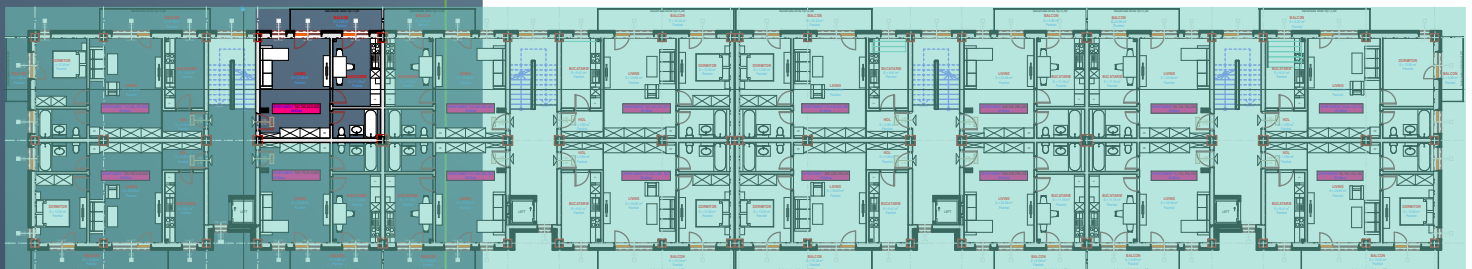

CORP B

SCARA D

PLAN ETAJ 2

APARTAMENT 78D

ECO SOMES LAND

APARTAMENT 1 CAMERA

S utila apartament: 40.20 mp
S utila balcon: 6.99 mp
S utila totala: 47.19 mp

Acest material are scop informativ si nu reprezinta o oferta sau un contract. Datorita schimbarilor ce pot interveni pe durata constructiei, suprafetele, finisajele, sau specificatiile tehnice pot fi modificate fara o notificare prealabila, dar in deplina concordanta cu orice contract semnat