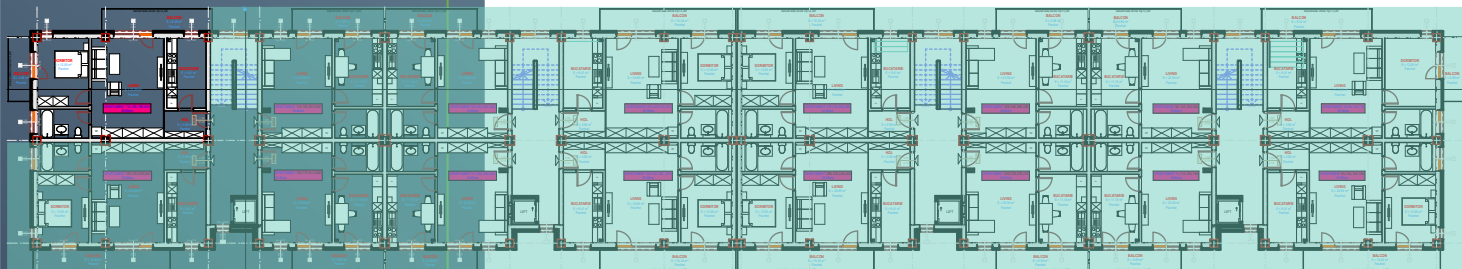

CORP B
SCARA D
PLAN ETAJ 2
APARTAMENT 75D

ECO SOMES LAND

APARTAMENT 2 CAMERE

S utila apartament: 55.10 mp
S utila balcon: 13.20 mp
S utila totala: 68.30 mp

Acest material are scop informativ si nu reprezinta o oferta sau un contract. Datorita schimbarilor ce pot interveni pe durata constructiei, suprafetele, finisajele, sau specificatiile tehnice pot fi modificate fara o notificare prealabila, dar in deplina concordanta cu orice contract semnat