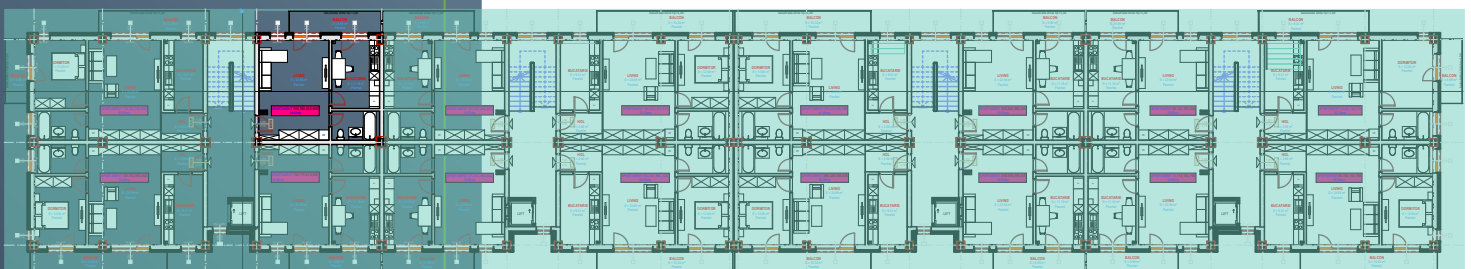

CORP B

SCARA D

PLAN ETAJ 1

APARTAMENT 74D

ECO SOMES LAND

APARTAMENT 1 CAMERA

S utila apartament: 40.20 mp

S utila balcon: 6.99 mp

S utila totala: 47.19 mp

Acest material are scop informativ si nu reprezinta o oferta sau un contract. Datorita schimbarilor ce pot interveni pe durata constructiei , suprafetele, finisajele, sau specificatiile tehnice pot fi modificate fara o notificare prealabila, dar in deplina concordanta cu orice contract semnat