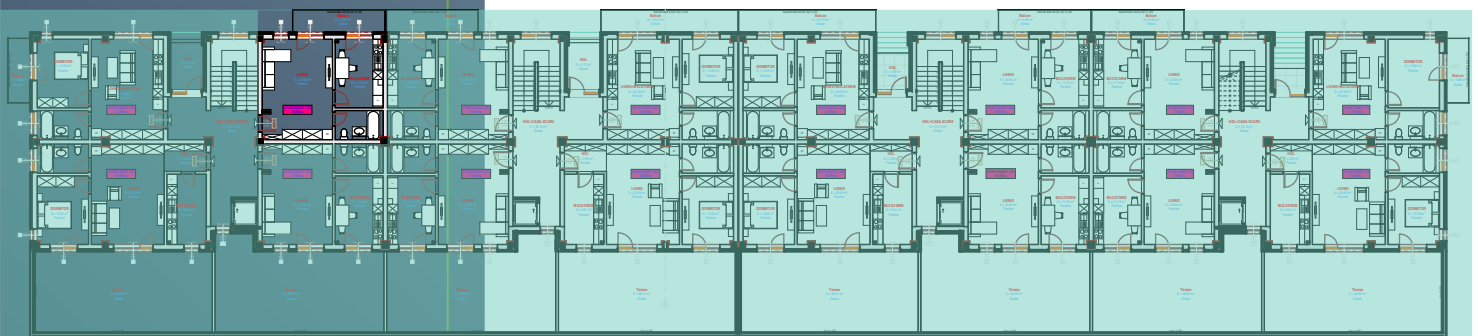

CORP B

SCARA D

PLAN PARTER

APARTAMENT 70D

ECO SOMES LAND

APARTAMENT 1 CAMERA

S utila apartament: 40.20 mp

S utila balcon: 6.99 mp

S utila totala: 47.19 mp

Acest material are scop informativ si nu reprezinta o oferta sau un contract. Datorita schimbarilor ce pot interveni pe durata constructiei , suprafetele, finisajele, sau specificatiile tehnice pot fi modificate fara o notificare prealabila, dar in deplina concordanta cu orice contract semnat