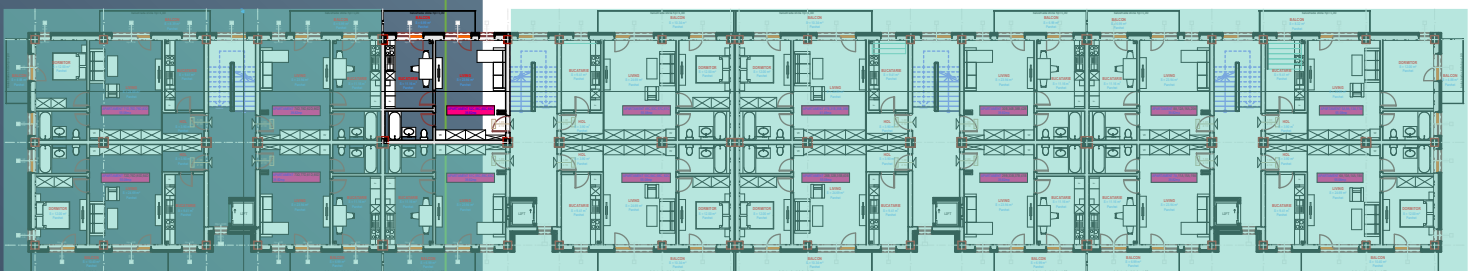

CORP B

SCARA C

PLAN ETAJ 4

APARTAMENT 64C

ECO SOMES LAND

APARTAMENT 2 CAMERE

S utila apartament: 40.20 mp

S utila balcon: 6.99 mp

S utila totala: 47.19 mp

Acest material are scop informativ si nu reprezinta o oferta sau un contract. Datorita schimbarilor ce pot interveni pe durata constructiei, suprafetele, finisajele, sau specificatiile tehnice pot fi modificate fara o notificare prealabila, dar in deplina concordanta cu orice contract semnat