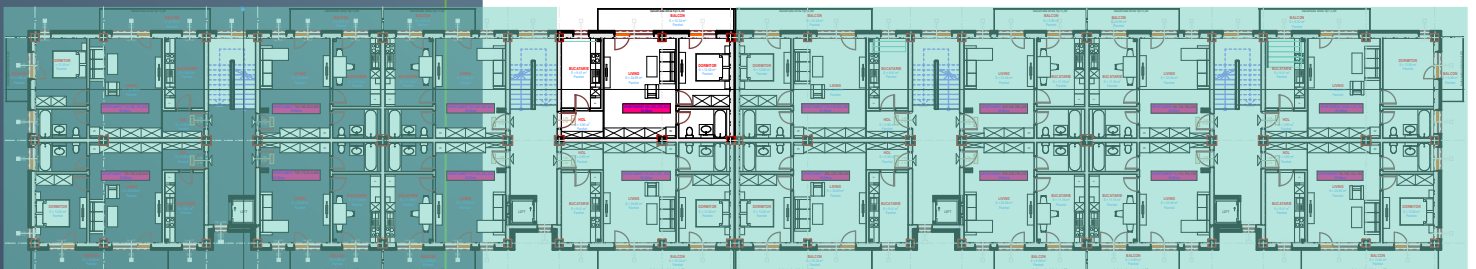

CORP B
SCARA C
PLAN ETAJ 4
APARTAMENT 61C

ECO SOMES LAND

APARTAMENT 2 CAMERE

S utila apartament: 55.10 mp
S utila balcon: 10.34 mp
S utila totala: 65.44 mp

Acest material are scop informativ si nu reprezinta o oferta sau un contract. Datorita schimbarilor ce pot interveni pe durata constructiei , suprafetele, finisajele, sau specificatiile tehnice pot fi modificate fara o notificare prealabila, dar in deplina concordanta cu orice contract semnat