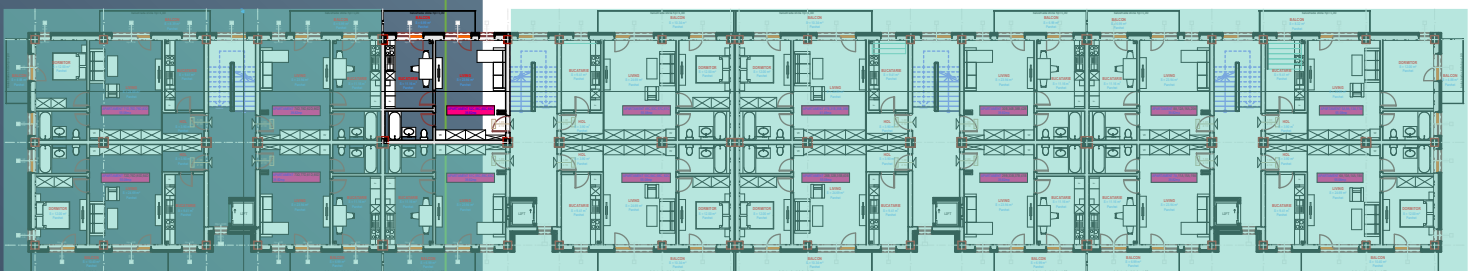

CORP B

SCARA C

PLAN ETAJ 3

APARTAMENT 60C

ECO SOMES LAND

APARTAMENT 2 CAMERE

S utila apartament: 40.20 mp

S utila balcon: 6.99 mp

S utila totala: 47.19 mp

Acest material are scop informativ si nu reprezinta o oferta sau un contract. Datorita schimbarilor ce pot interveni pe durata constructiei, suprafetele, finisajele, sau specificatiile tehnice pot fi modificate fara o notificare prealabila, dar in deplina concordanta cu orice contract semnat