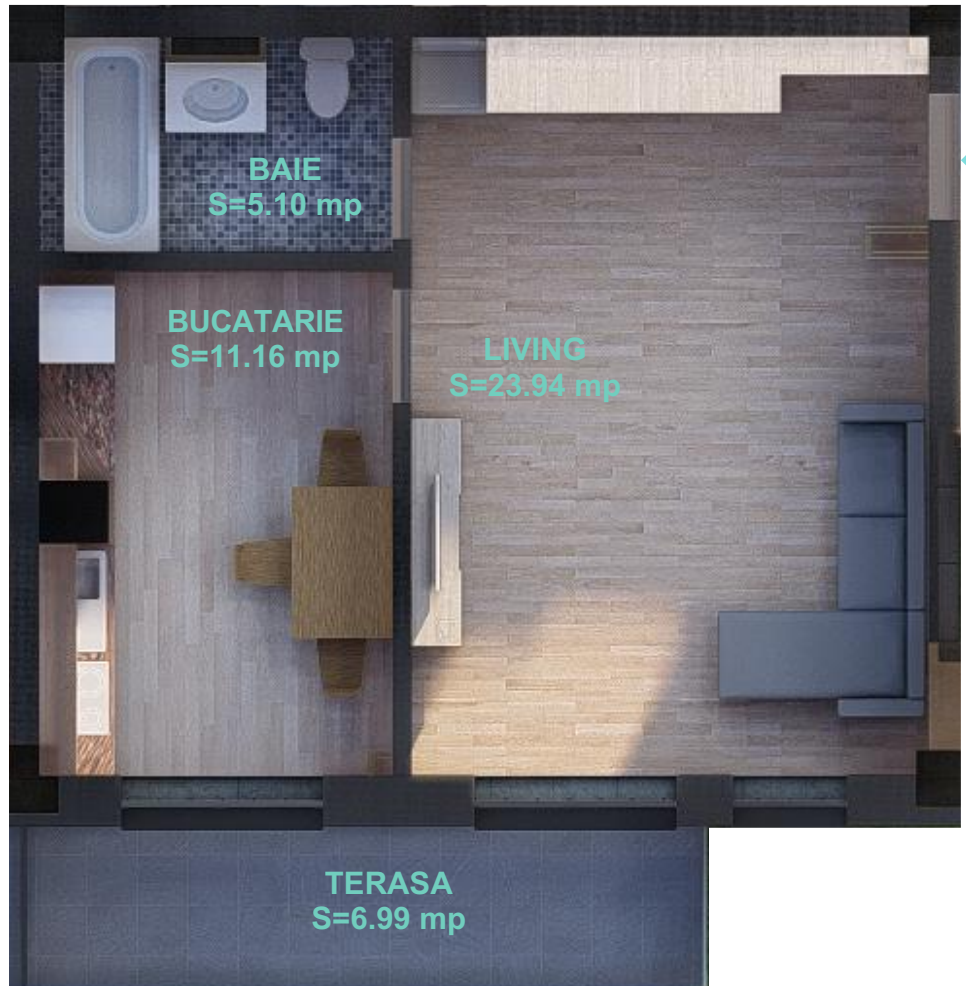

CORP B

SCARA C

PLAN ETAJ 3

APARTAMENT 59C

ECO SOMES LAND

APARTAMENT 2 CAMERE

S utila apartament: 40.20 mp

S utila balcon: 6.99 mp

S utila totala: 47.19 mp

Acest material are scop informativ si nu reprezinta o oferta sau un contract. Datorita schimbarilor ce pot interveni pe durata constructiei, suprafetele, finisajele, sau specificatiile tehnice pot fi modificate fara o notificare prealabila, dar in deplina concordanta cu orice contract semnat