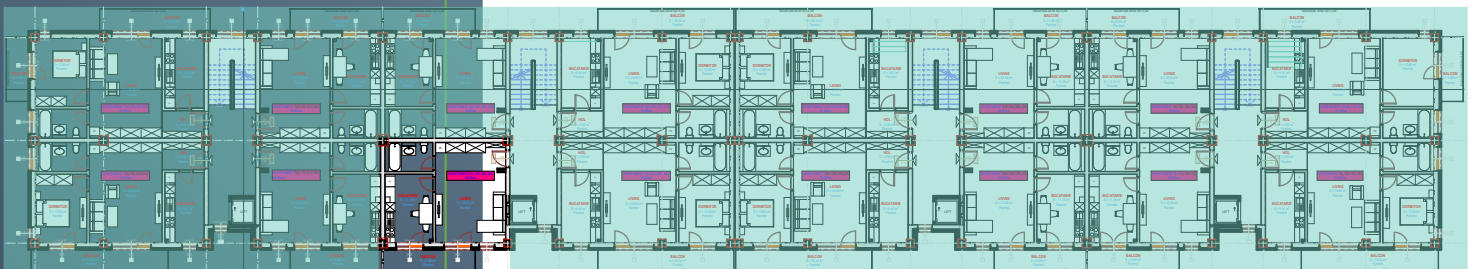

CORP B

SCARA C

PLAN ETAJ 3

APARTAMENT 59C

ECO SOMES LAND

APARTAMENT 2 CAMERE

S utila apartament: 40.20 mp

S utila balcon: 6.99 mp

S utila totala: 47.19 mp

Acest material are scop informativ si nu reprezinta o oferta sau un contract. Datorita schimbarilor ce pot interveni pe durata constructiei, suprafetele, finisajele, sau specificatiile tehnice pot fi modificate fara o notificare prealabila, dar in deplina concordanta cu orice contract semnat