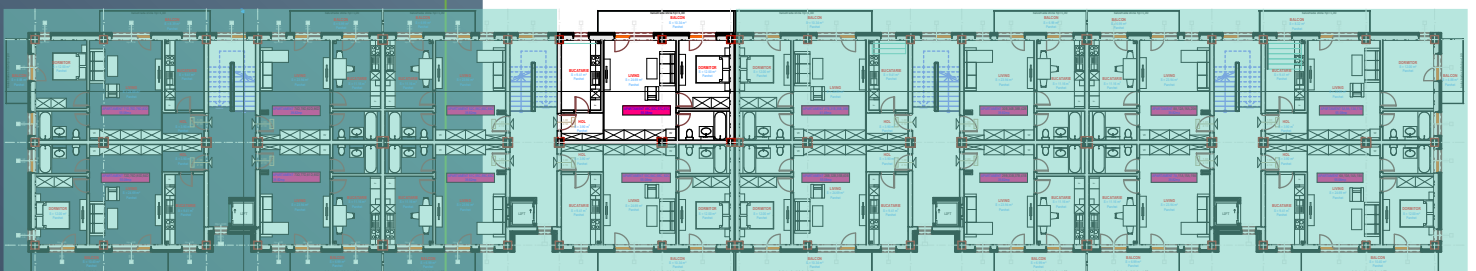

CORP B
SCARA C
PLAN ETAJ 3
APARTAMENT 57C

ECO SOMES LAND

APARTAMENT 2 CAMERE

S utila apartament: 55.10 mp
S utila balcon: 10.34 mp
S utila totala: 65.44 mp

Acest material are scop informativ si nu reprezinta o oferta sau un contract. Datorita schimbarilor ce pot interveni pe durata constructiei, suprafetele, finisajele, sau specificatiile tehnice pot fi modificate fara o notificare prealabila, dar in deplina concordanta cu orice contract semnat