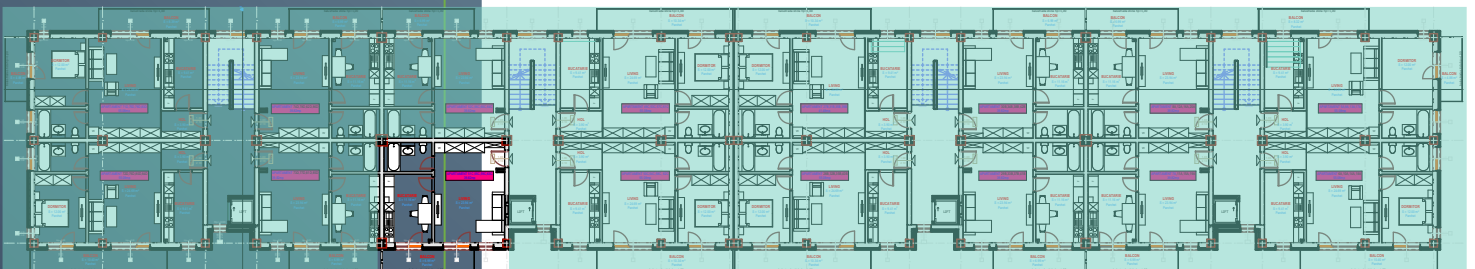

CORP B
SCARA C
PLAN ETAJ 2
APARTAMENT 55C

ECO SOMES LAND

APARTAMENT 2 CAMERE

S utila apartament: 40.20 mp
S utila balcon: 6.99 mp
S utila totala: 47.19 mp

Acest material are scop informativ si nu reprezinta o oferta sau un contract. Datorita schimbarilor ce pot interveni pe durata constructiei, suprafetele, finisajele, sau specificatiile tehnice pot fi modificate fara o notificare prealabila, dar in deplina concordanta cu orice contract semnat