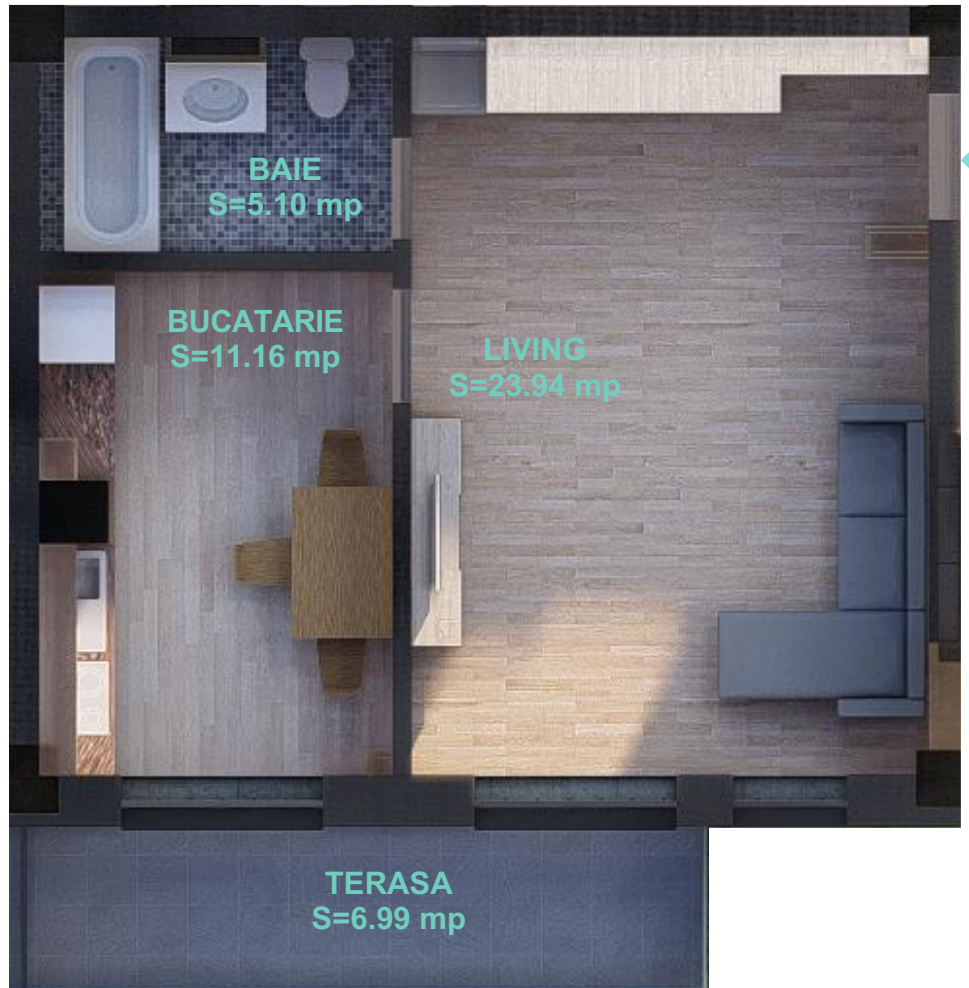

CORP B
SCARA C
PLAN ETAJ 2
APARTAMENT 55C

ECO SOMES LAND

APARTAMENT 2 CAMERE

S utila apartament: 40.20 mp
S utila balcon: 6.99 mp
S utila totala: 47.19 mp

Acest material are scop informativ si nu reprezinta o oferta sau un contract. Datorita schimbarilor ce pot interveni pe durata constructiei, suprafetele, finisajele, sau specificatiile tehnice pot fi modificate fara o notificare prealabila, dar in deplina concordanta cu orice contract semnat