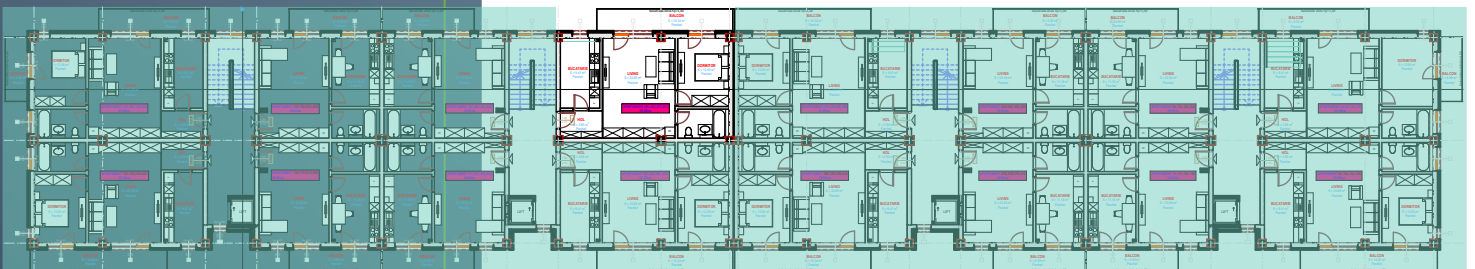

CORP B
SCARA C
PLAN ETAJ 2
APARTAMENT 53C

ECO SOMES LAND

APARTAMENT 2 CAMERE

S utila apartament: 55.10 mp
S utila balcon: 10.34 mp
S utila totala: 65.44 mp

Acest material are scop informativ si nu reprezinta o oferta sau un contract. Datorita schimbarilor ce pot interveni pe durata constructiei , suprafetele, finisajele, sau specificatiile tehnice pot fi modificate fara o notificare prealabila, dar in deplina concordanta cu orice contract semnat