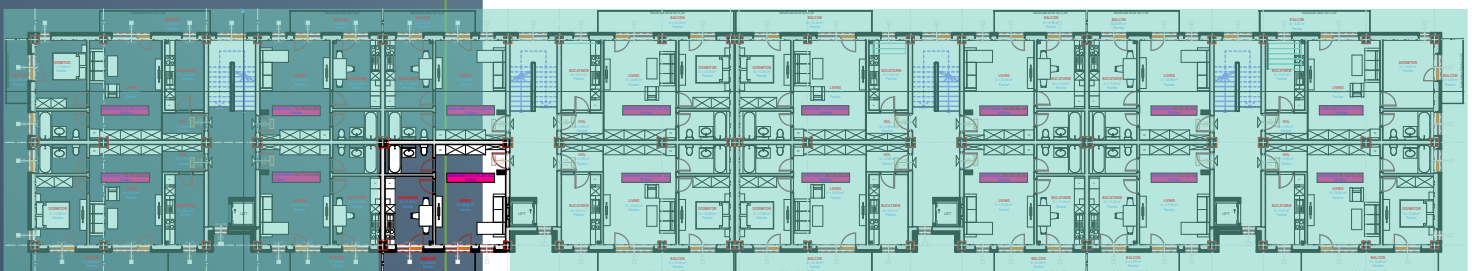

CORP B

SCARA C

PLAN ETAJ 1

APARTAMENT 51C

ECO SOMES LAND

APARTAMENT 2 CAMERE

S utila apartament: 40.20 mp

S utila balcon: 6.99 mp

S utila totala: 47.19 mp

Acest material are scop informativ si nu reprezinta o oferta sau un contract. Datorita schimbarilor ce pot interveni pe durata constructiei, suprafetele, finisajele, sau specificatiile tehnice pot fi modificate fara o notificare prealabila, dar in deplina concordanta cu orice contract semnat