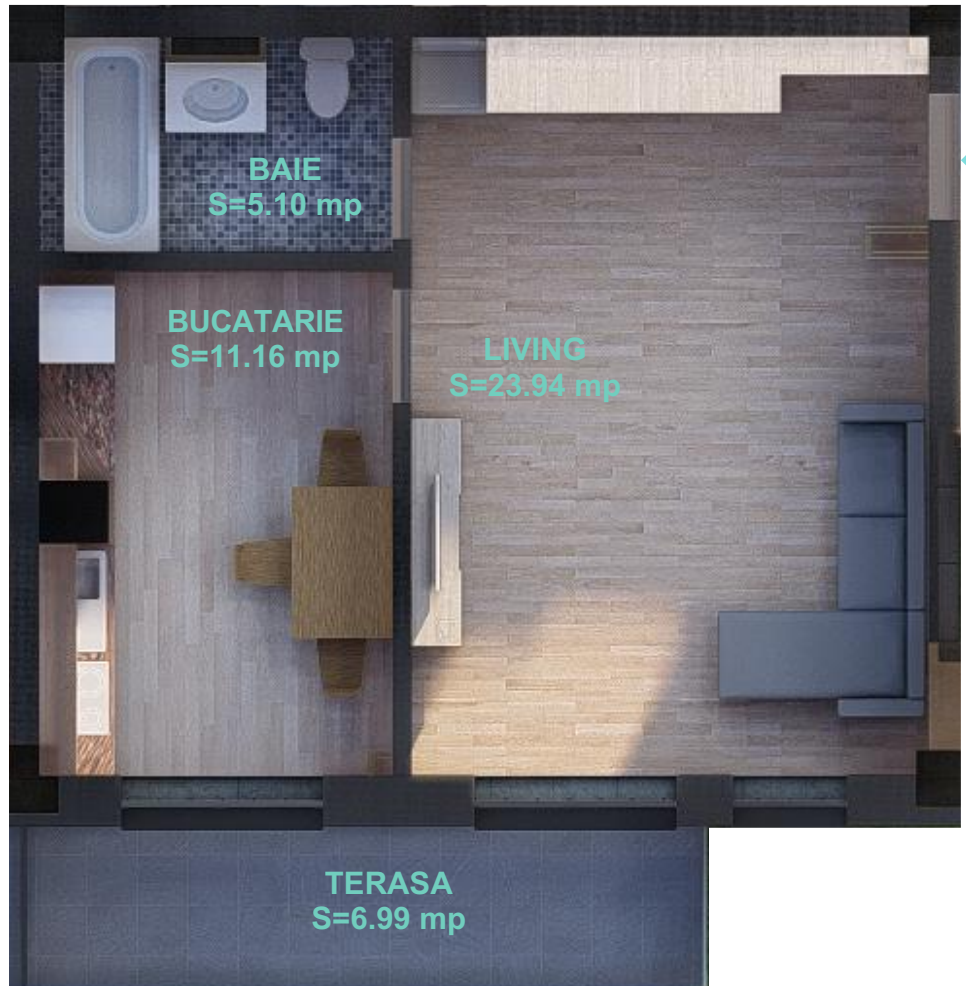

CORP B

SCARA C

PLAN ETAJ 1

APARTAMENT 51C

ECO SOMES LAND

APARTAMENT 2 CAMERE

S utila apartament: 40.20 mp

S utila balcon: 6.99 mp

S utila totala: 47.19 mp

Acest material are scop informativ si nu reprezinta o oferta sau un contract. Datorita schimbarilor ce pot interveni pe durata constructiei, suprafetele, finisajele, sau specificatiile tehnice pot fi modificate fara o notificare prealabila, dar in deplina concordanta cu orice contract semnat