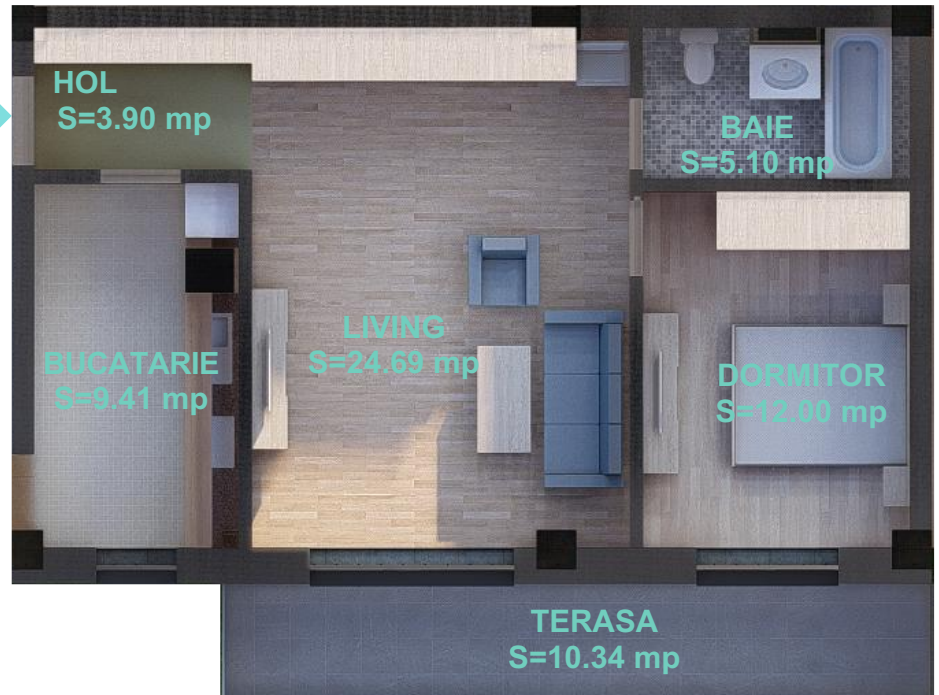

CORP B

SCARA C

PLAN ETAJ 1

APARTAMENT 50C

ECO SOMES LAND

APARTAMENT 2 CAMERE

S utila apartament: 55.10 mp
S utila balcon: 10.34 mp
S utila totala: 65.44 mp

Acest material are scop informativ si nu reprezinta o oferta sau un contract. Datorita schimbarilor ce pot interveni pe durata constructiei, suprafetele, finisajele, sau specificatiile tehnice pot fi modificate fara o notificare prealabila, dar in deplina concordanta cu orice contract semnat