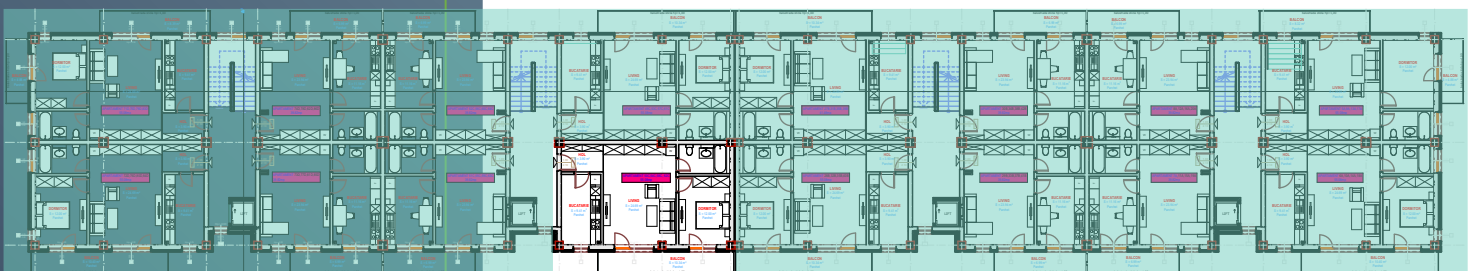

CORP B

SCARA C

PLAN ETAJ 1

APARTAMENT 50C

ECO SOMES LAND

APARTAMENT 2 CAMERE

S utila apartament: 55.10 mp
S utila balcon: 10.34 mp
S utila totala: 65.44 mp

Acest material are scop informativ si nu reprezinta o oferta sau un contract. Datorita schimbarilor ce pot interveni pe durata constructiei, suprafetele, finisajele, sau specificatiile tehnice pot fi modificate fara o notificare prealabila, dar in deplina concordanta cu orice contract semnat