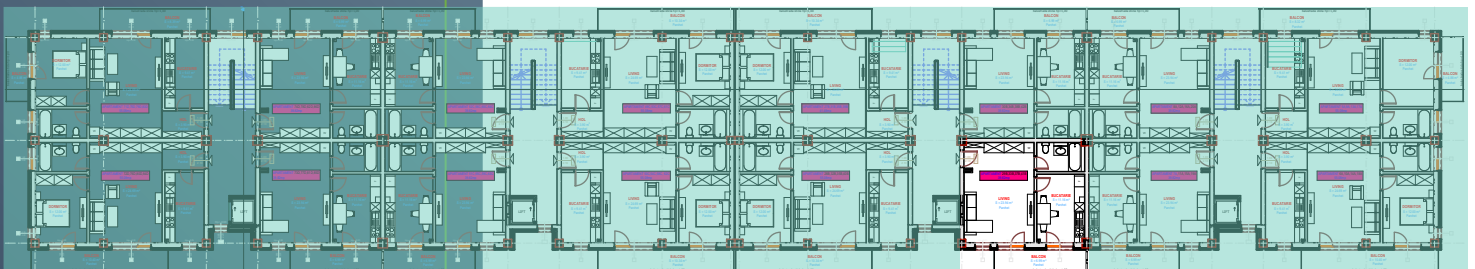

CORP B

SCARA B

PLAN ETAJ 3

APARTAMENT 37B

ECO SOMES LAND

APARTAMENT 1 CAMERA

S utila apartament: 40.20 mp

S utila balcon: 6.99 mp

S utila totala: 47.19 mp

Acest material are scop informativ si nu reprezinta o oferta sau un contract. Datorita schimbarilor ce pot interveni pe durata constructiei , suprafetele, finisajele, sau specificatiile tehnice pot fi modificate fara o notificare prealabila, dar in deplina concordanta cu orice contract semnat