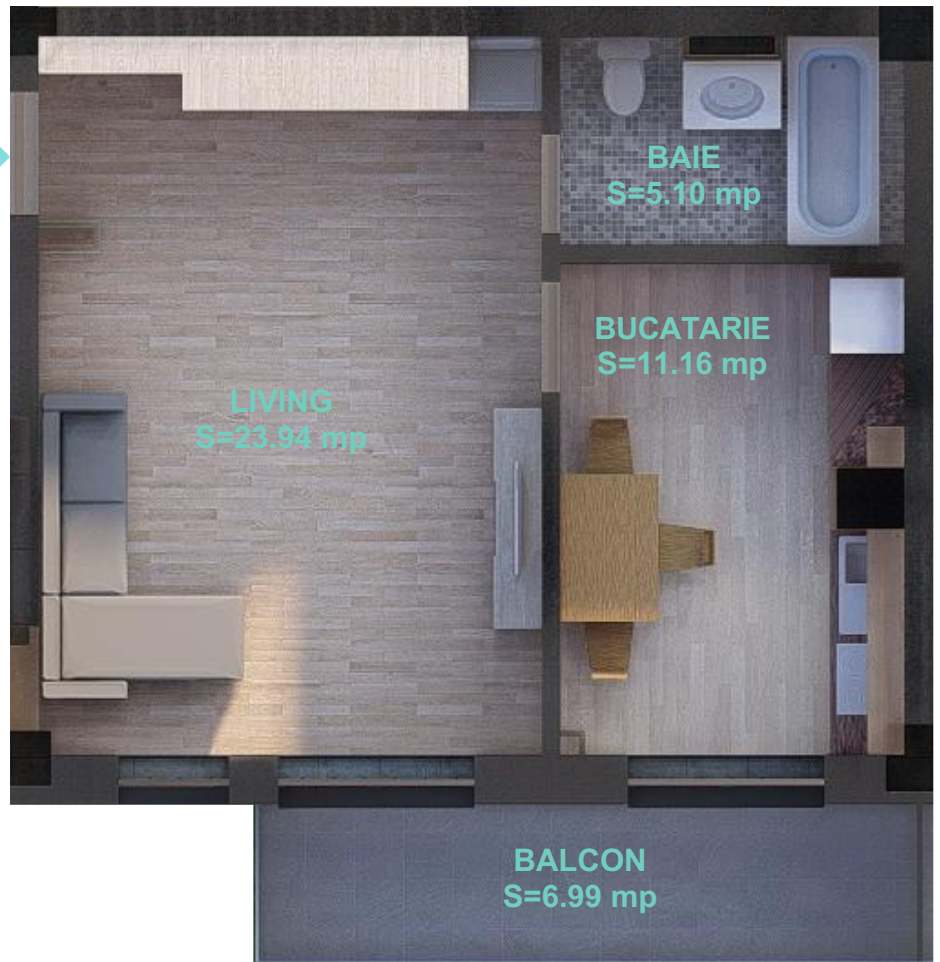

CORP B

SCARA B

PLAN ETAJ 3

APARTAMENT 37B

ECO SOMES LAND

APARTAMENT 1 CAMERA

S utila apartament: 40.20 mp

S utila balcon: 6.99 mp

S utila totala: 47.19 mp

Acest material are scop informativ si nu reprezinta o oferta sau un contract. Datorita schimbarilor ce pot interveni pe durata constructiei , suprafetele, finisajele, sau specificatiile tehnice pot fi modificate fara o notificare prealabila, dar in deplina concordanta cu orice contract semnat