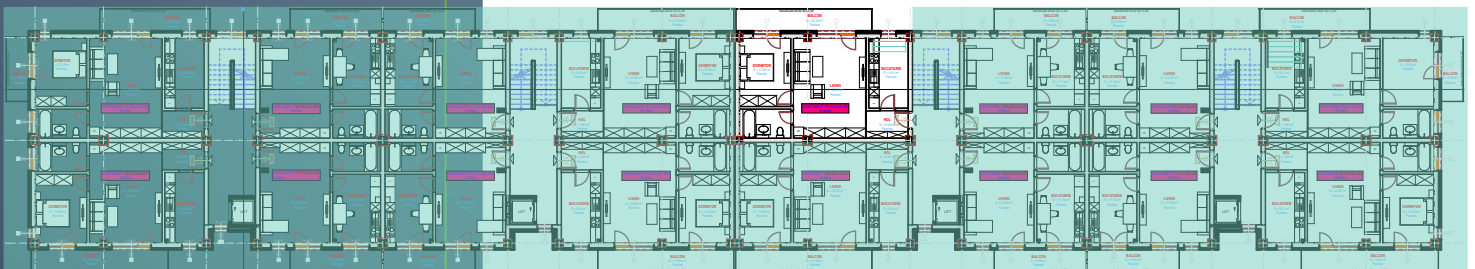

CORP B
SCARA B
PLAN ETAJ 2
APARTAMENT 31B

ECO SOMES LAND

APARTAMENT 2 CAMERE

S utila apartament: 55.10 mp
S utila balcon: 10.34 mp
S utila totala: 65.44 mp

Acest material are scop informativ si nu reprezinta o oferta sau un contract. Datorita schimbarilor ce pot interveni pe durata constructiei , suprafetele, finisajele, sau specificatiile tehnice pot fi modificate fara o notificare prealabila, dar in deplina concordanta cu orice contract semnat