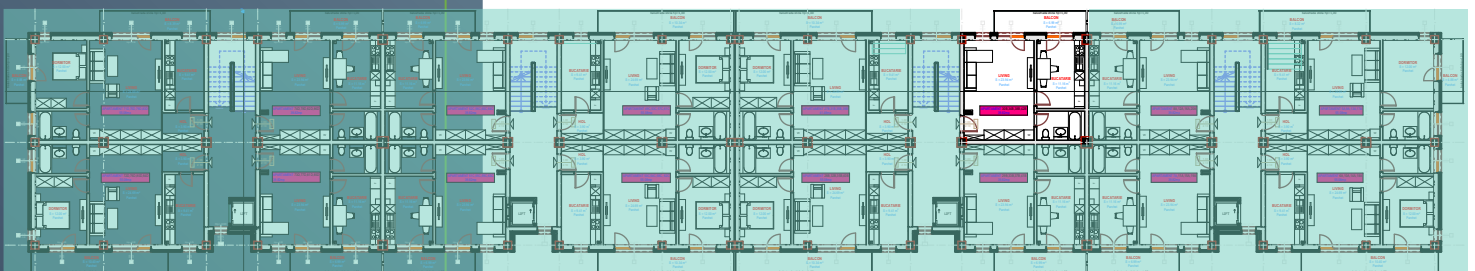

CORP B

SCARA B

PLAN ETAJ 1

APARTAMENT 30B

ECO SOMES LAND

APARTAMENT 1 CAMERA

S utila apartament: 40.20 mp

S utila balcon: 6.99 mp

S utila totala: 47.19 mp

Acest material are scop informativ si nu reprezinta o oferta sau un contract. Datorita schimbarilor ce pot interveni pe durata constructiei , suprafetele, finisajele, sau specificatiile tehnice pot fi modificate fara o notificare prealabila, dar in deplina concordanta cu orice contract semnat