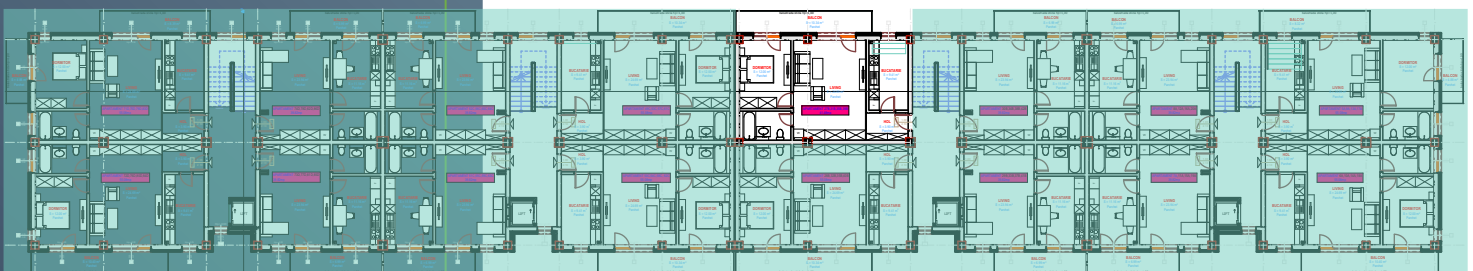

CORP B

SCARA B

PLAN ETAJ 1

APARTAMENT 27B

ECO SOMES LAND

APARTAMENT 2 CAMERE

S utila apartament: 55.10 mp
S utila balcon: 10.34 mp
S utila totala: 65.44 mp

Acest material are scop informativ si nu reprezinta o oferta sau un contract. Datorita schimbarilor ce pot interveni pe durata constructiei, suprafetele, finisajele, sau specificatiile tehnice pot fi modificate fara o notificare prealabila, dar in deplina concordanta cu orice contract semnat