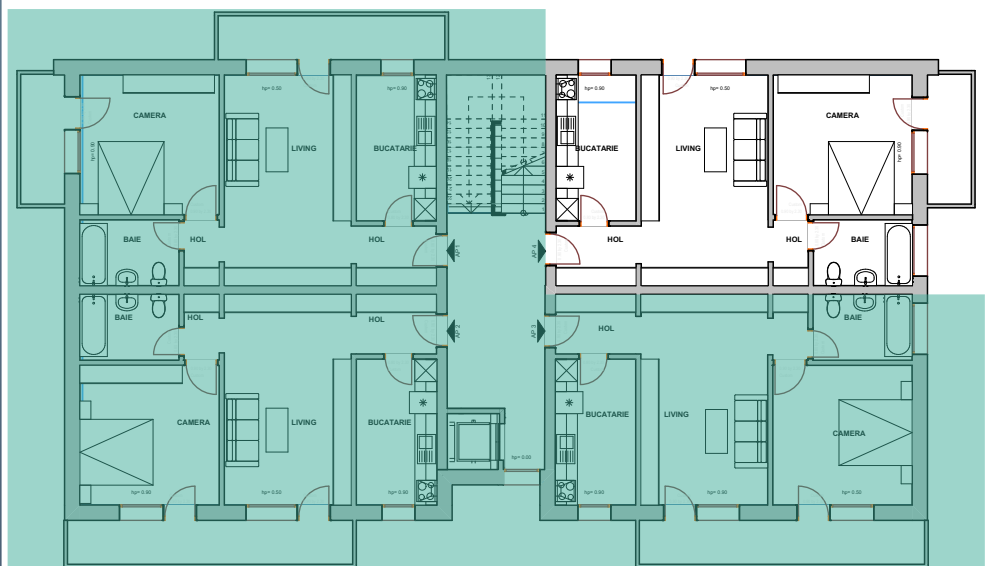

CORP A

ETAJ 1

APARTAMENT 7

ECO SOMES LAND

APARTAMENT 2 CAMERE

S utila apartament: 53.54 mp
S utila balcon: 11.70 mp
S utila totala: 65.24 mp

Acest material are scop informativ si nu reprezinta o oferta sau un contract. Datorita schimbarilor ce pot interveni pe durata constructiei, suprafetele, finisajele, sau specificatiile tehnice pot fi modificate fara o notificare prealabila, dar in deplina concordanta cu orice contract semnat